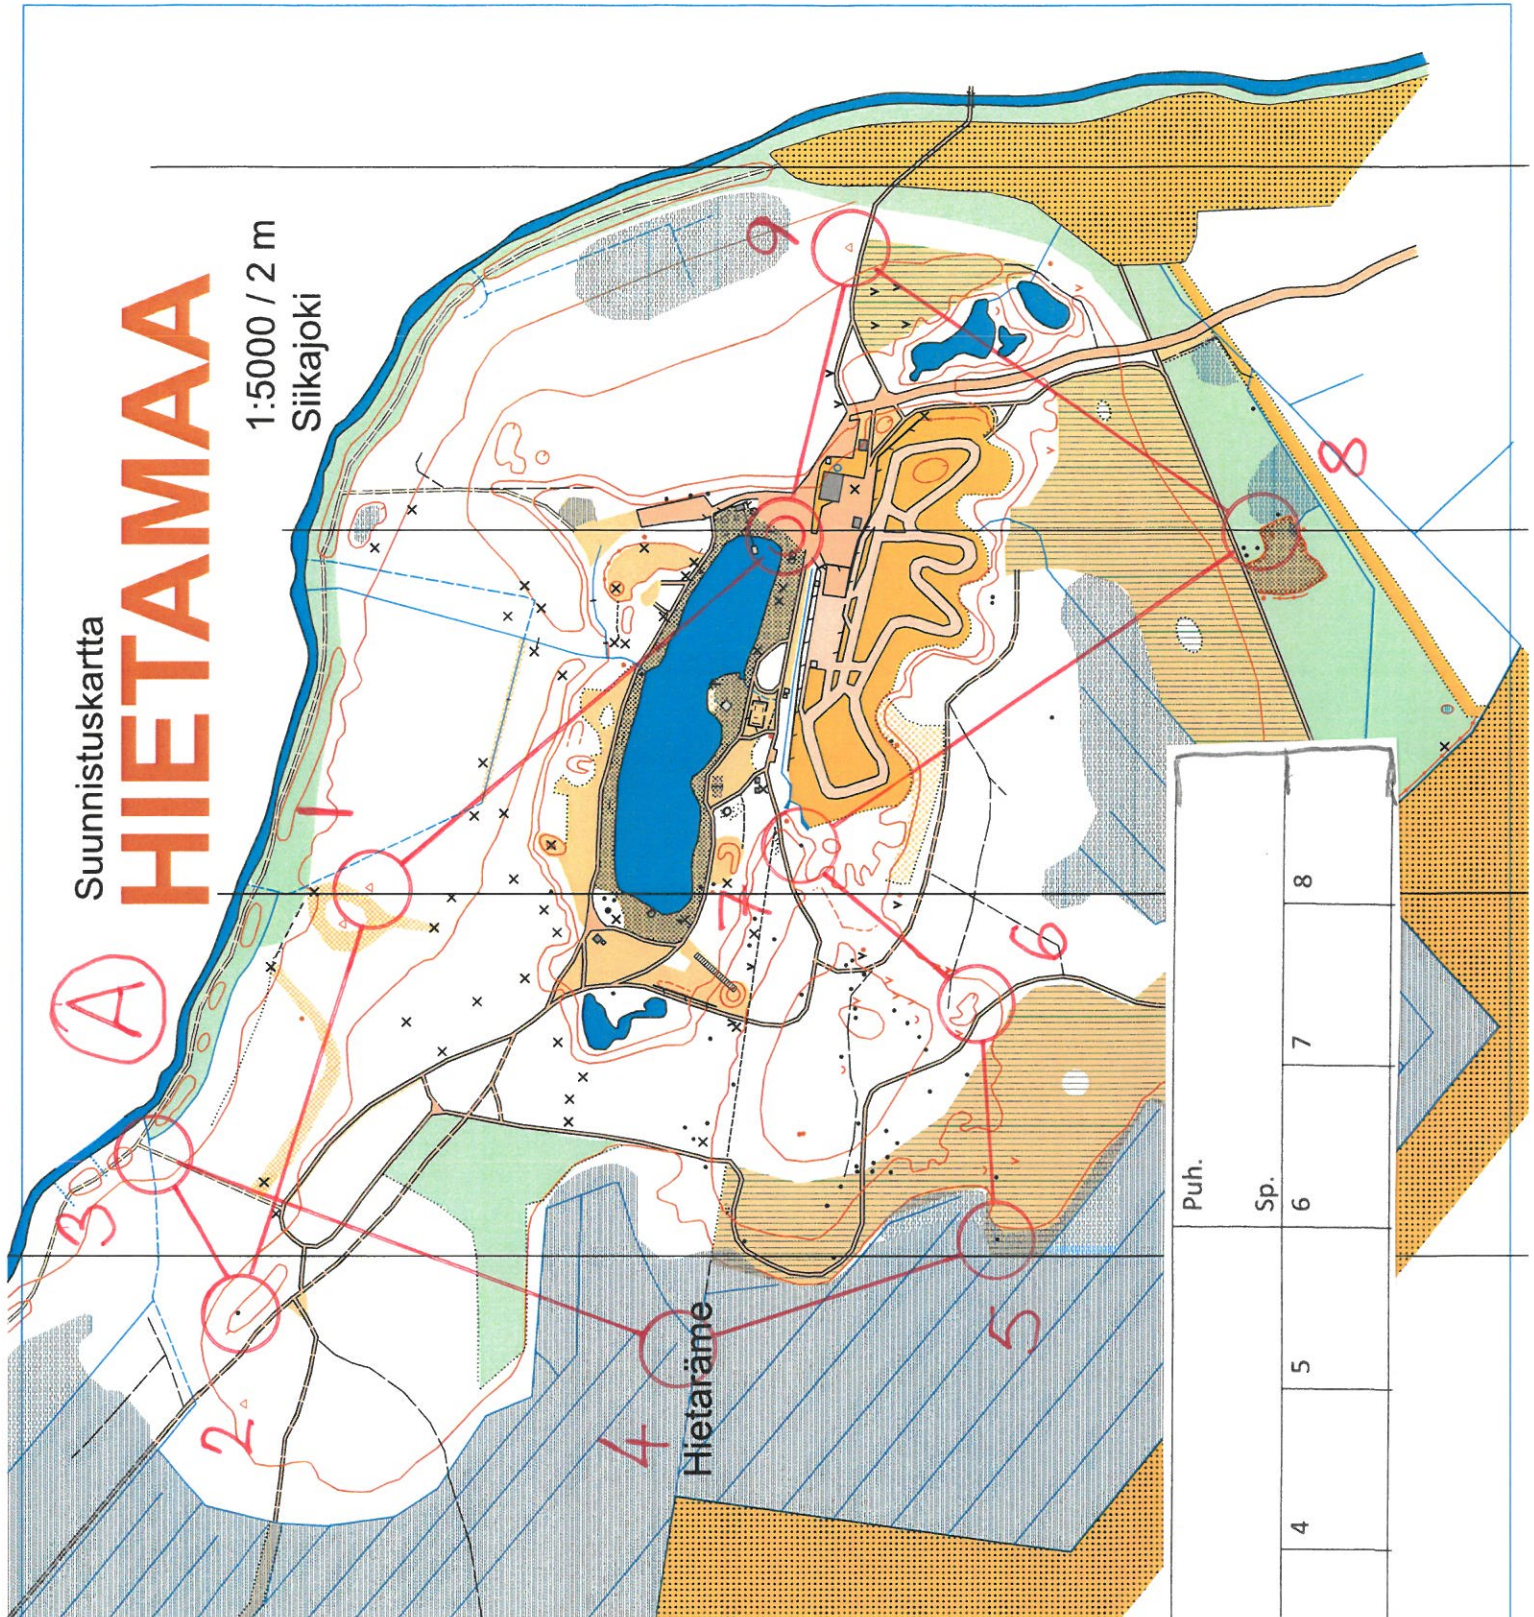

Karttamerkkejä

	korkeuskäyrä
	kivi
	oja
	suo
	pieni maavalli
	kumpare
	suppa
	alta
	pieni kuoppa
	muurahaispesä
	kvikkio
	vesistö
	avoin alue
	tiheikko
	hidasstava maapohja
	pelto
	erilaisia teltä
	poikku
	maiskoneen ura
	sähkölinja
	rakennus
	pilta-alue

**POHJA-AINEISTO
MML:N MATERIAALI
SUUNNISTUSKARTTA2009
KARTTOITUS JA PIIRTO**

Hietamaa A 2580 m

rastimääritteet

- 1 (10) muurahaispesä, itäsiivu
- 2 (14) kivi, pohjoissiivu
- 3 (15) polun ja ojan risteys
- 4 (13) ojan pää
- 5 (12) kivi, länsisiivu
- 6 (8) suppa, kaakkoisosa
- 7 (9) kivi, kaakkoissiivu
- 8 (5) sorakuoppa, pohjoispää
- 9 (1) muurahaispesä, pohjoissiivu

Suunnistuskartta

HIETAMAA

1:5000 / 2 m

Siikajoki

A/H	Nimi:		Puh.		Sp.	
	1	2	3	4	5	6
9						8

Karttamerkkejä

- korkeuskäyrä
- kivi
- oja
- suo
- pieni maavalli
- kumpare
- suppa
- alta
- pieni kuoppa
- muurahaisperä
- kivikko
- vesistö
- avoin alue
- telinekko
- hidastava maapohja
- peltö
- erilaisia teltä
- polku
- metsäkoneen ura
- sähkölinja
- rakennus
- pihalle

1	2	3	4	5	6
---	---	---	---	---	---

Karttamerkkejä

- korkeuskäyrä
- kiwi
- oja
- suo
- pieni maavalli
- kumpare
- suppa
- aita
- pieni kuoppa
- muurahaisperä
- kivikko
- vesistö
- avoin alue
- liheikko
- hidasava maapohja
- pellon
- erilaisia teitä
- polku
- meträkoneen ura
- sähkölinja
- rakennus
- piha-alue