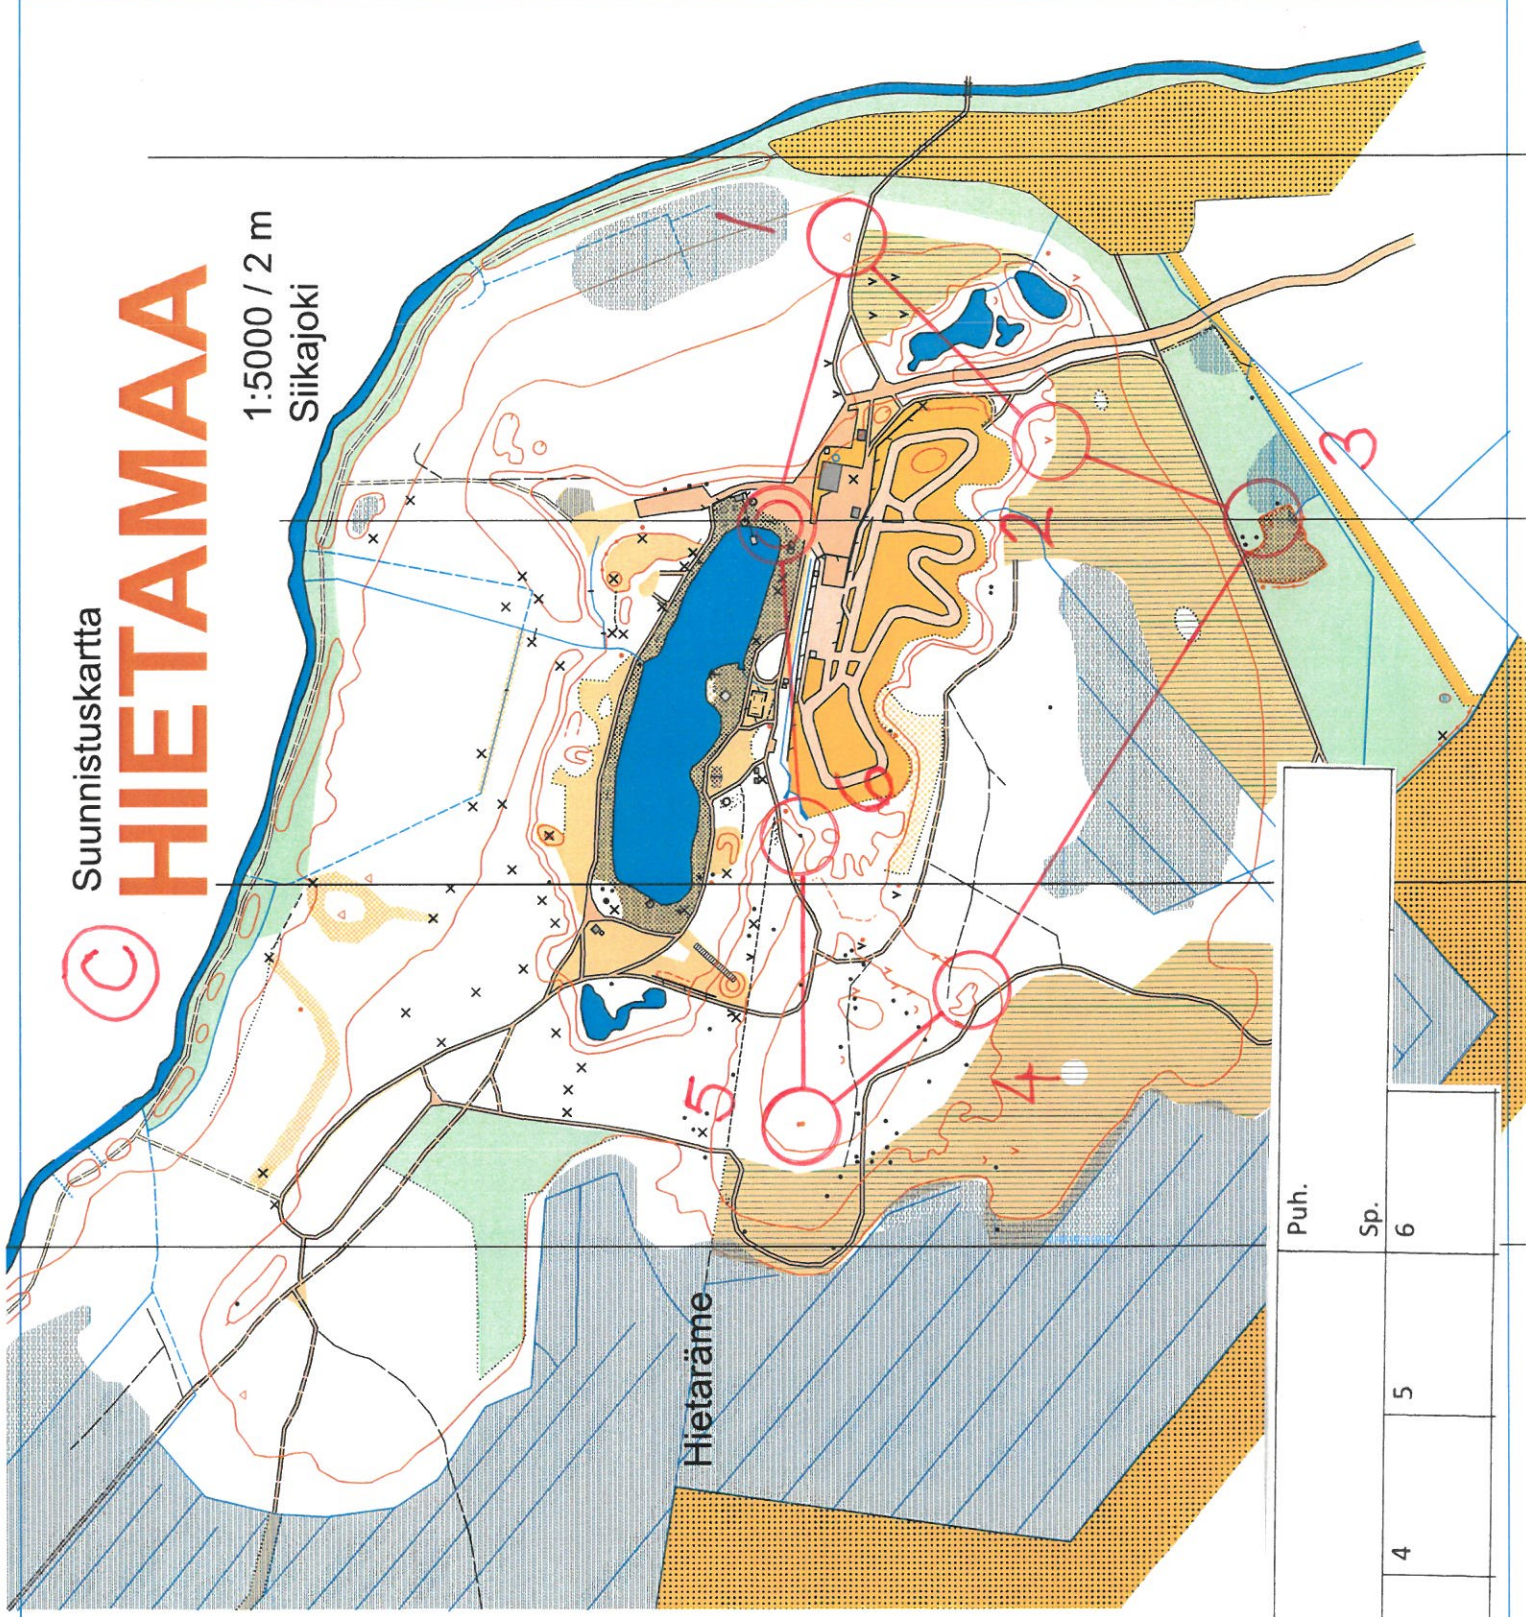

Karttamerkkejä

- korkeuskäyrä
- kiwi
- oja
- suo
- pieni maavalli
- kumpare
- suppa
- aita
- pieni kuoppa
- muurahaisperä
- kivikko
- vesistö
- avoin alue
- liheikko
- hidasava maapohja
- pellon
- erilaisia teitä
- polku
- meträkoneen ura
- sähkölinja
- rakennus
- piha-alue

**POHJA-AINEISTO
MML:N MATERIAALI
SUUNNISTUSKARTTA2009
KARTOITUS JA PIIRTO
MARKKU KUURE
2019/10**

Hietamaa C 1440 m

rastimääritteet

- 1 (1) muurahaispesä, pohjoissivu
- 2 (4) kuoppa
- 3 (5) sorakuoppa, pohjoispää
- 4 (8) suppa, kaakkoisosa
- 5 (11) pohjoinen kumpare, itäsivu
- 6 (9) kivi, kaakkoissivu

Suunnistuskartta
HIETAMAA
1:5000 / 2 m
Siikajoki

C/A		Nimi:		Puh.	
1	2	3	4	5	6
				Sp.	
				6