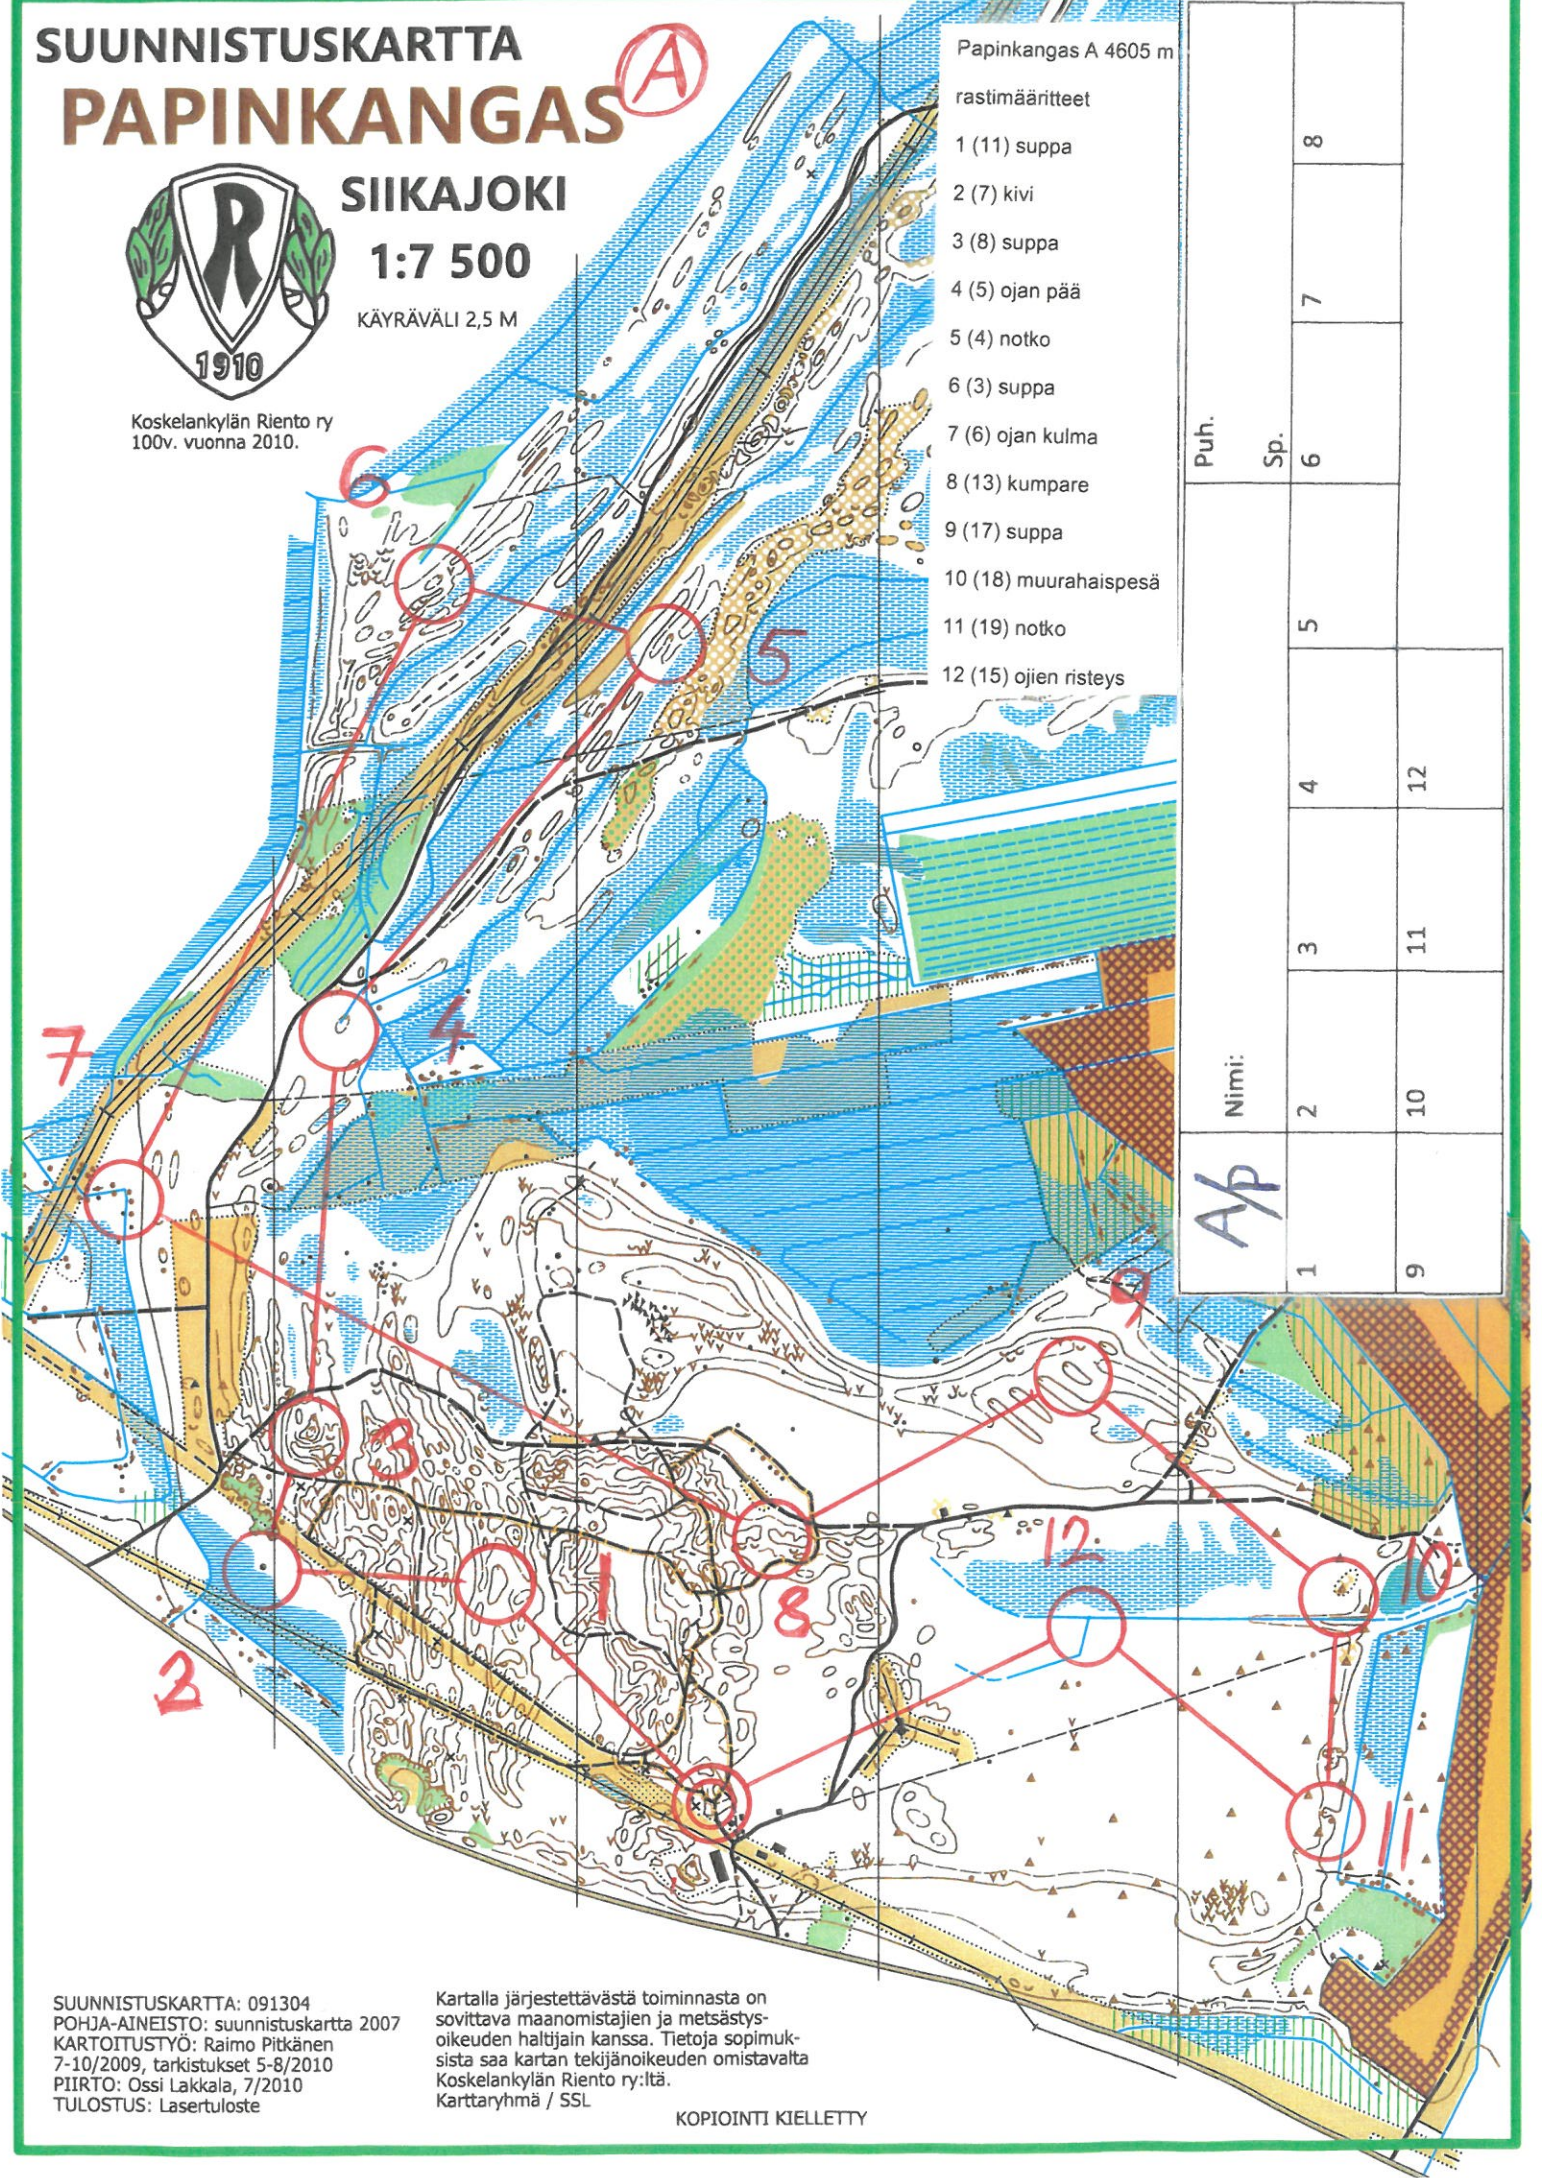

SUUNNISTUSKARTTA PAPINKANGAS A

Koskelankylän Riento ry
100v. vuonna 2010.

SIIKAJOKI

1:7 500

KÄYRÄVÄLI 2,5 M

Papinkangas A 4605 m

rastimääritteet

- 1 (11) suppa
- 2 (7) kivi
- 3 (8) suppa
- 4 (5) ojan pää
- 5 (4) notko
- 6 (3) suppa
- 7 (6) ojan kulma
- 8 (13) kumpare
- 9 (17) suppa
- 10 (18) muurahaispesä
- 11 (19) notko
- 12 (15) ojien risteys

Nimi:		Puh.		Sp.	
A/P	1	2	3	4	5
	9	10	11	12	
			6	7	8

SUUNNISTUSKARTTA: 091304
POHJA-AINEISTO: suunnistuskartta 2007
KARTOITUSTYÖ: Raimo Pitkänen
7-10/2009, tarkistukset 5-8/2010
PIIRTO: Ossi Lakkala, 7/2010
TULOSTUS: Lasertuloste

KOPIOINTI KIELLETTY

SUUNNISTUSKARTTA

PAPINKANGAS B

SIIKAJOKI

1:7 500

KÄYRÄVÄLI 2,5 M

Koskelankylän Riento ry
100v. vuonna 2010.

Papinkangaskangas B 3210 m

rastimääritteet

1 (12) kumpare

2 (7) kivi

3 (6) ojan kulma

4 (10) suo

5 (13) kumpare

6 (19) notko

7 (20) suppa