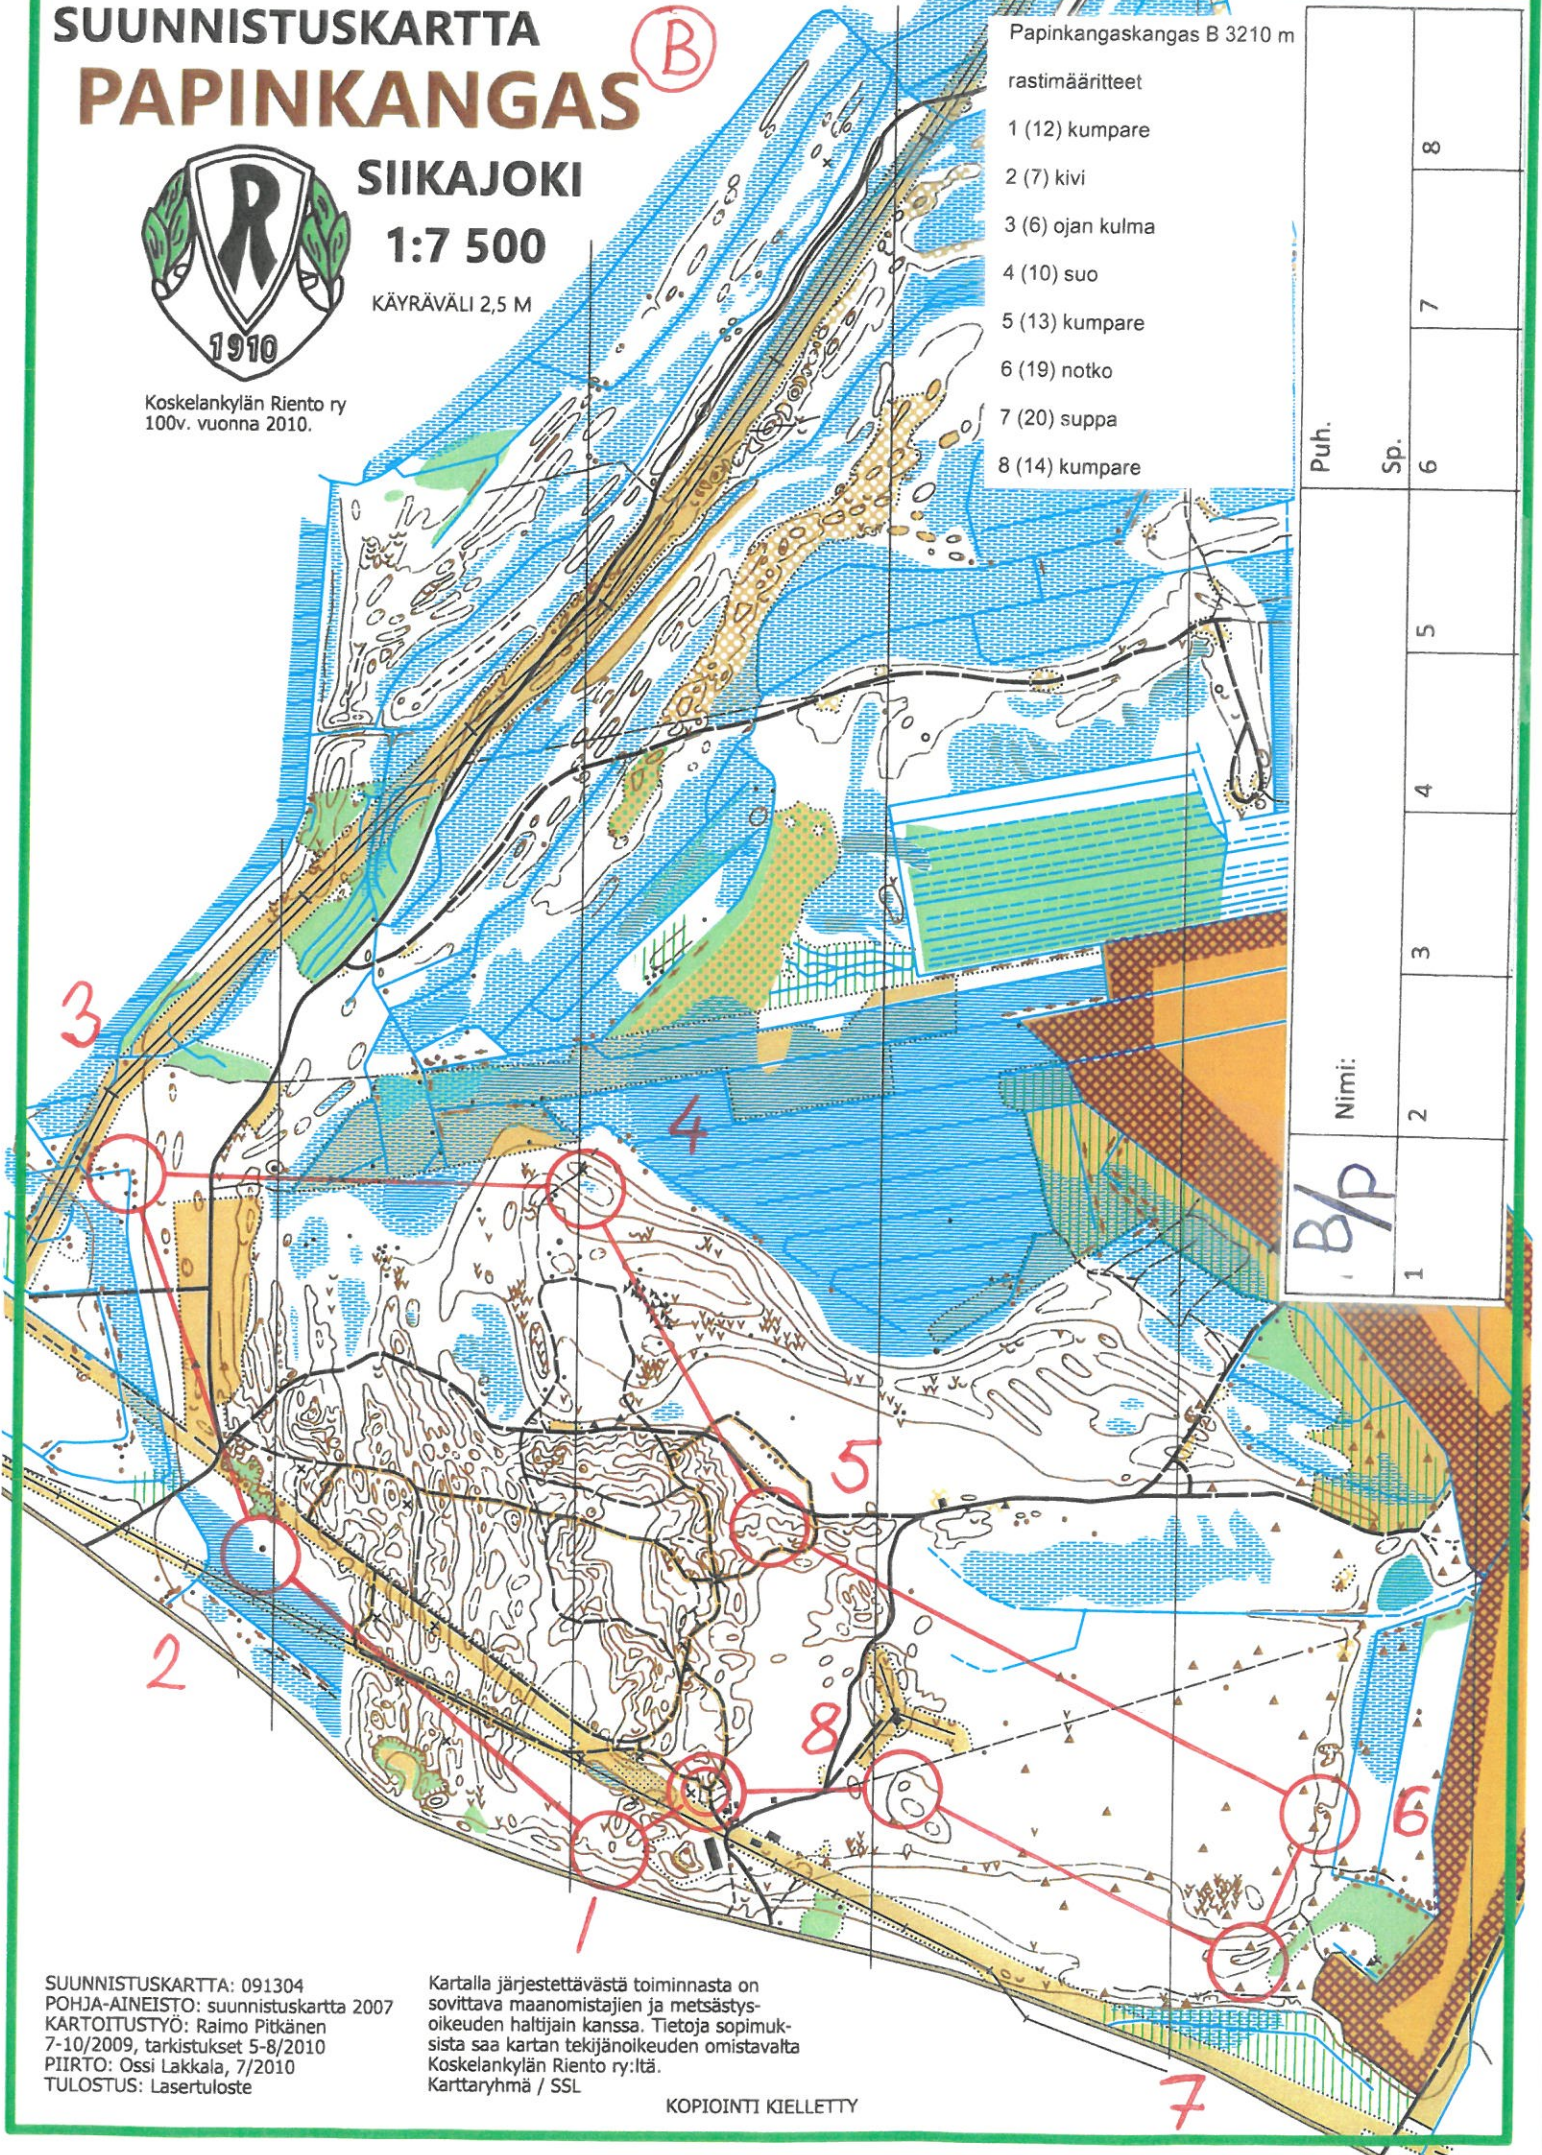

SUUNNISTUSKARTTA

PAPINKANGAS B

SIIKAJOKI

1:7 500

KÄYRÄVÄLI 2,5 M

Koskelankylän Riento ry
100v. vuonna 2010.

Papinkangaskangas B 3210 m

rastimääritteet

1 (12) kumpare

2 (7) kivi

3 (6) ojan kulma

4 (10) suo

5 (13) kumpare

6 (19) notko

7 (20) suppa

8 (14) kumpare

B/p	Nimi:		Puh.	
	1	2	3	4
		Sp.		8
		6	7	

SUUNNISTUSKARTTA: 091304
POHJA-AINEISTO: suunnistuskartta 2007
KARTOITUSTYÖ: Raimo Pitkänen
7-10/2009, tarkistukset 5-8/2010
PIIRTO: Ossi Lakkala, 7/2010
TULOSTUS: Lasertuloste

Kartalla järjestettävästä toiminnasta on sovittava maanomistajien ja metsästys-oikeuden haltijain kanssa. Tietoja sopimuk-sista saa kartan tekijänoikeuden omistavalta Koskelankylän Riento ry:ltä.
Karttaryhmä / SSL

KOPIOINTI KIELLETTY