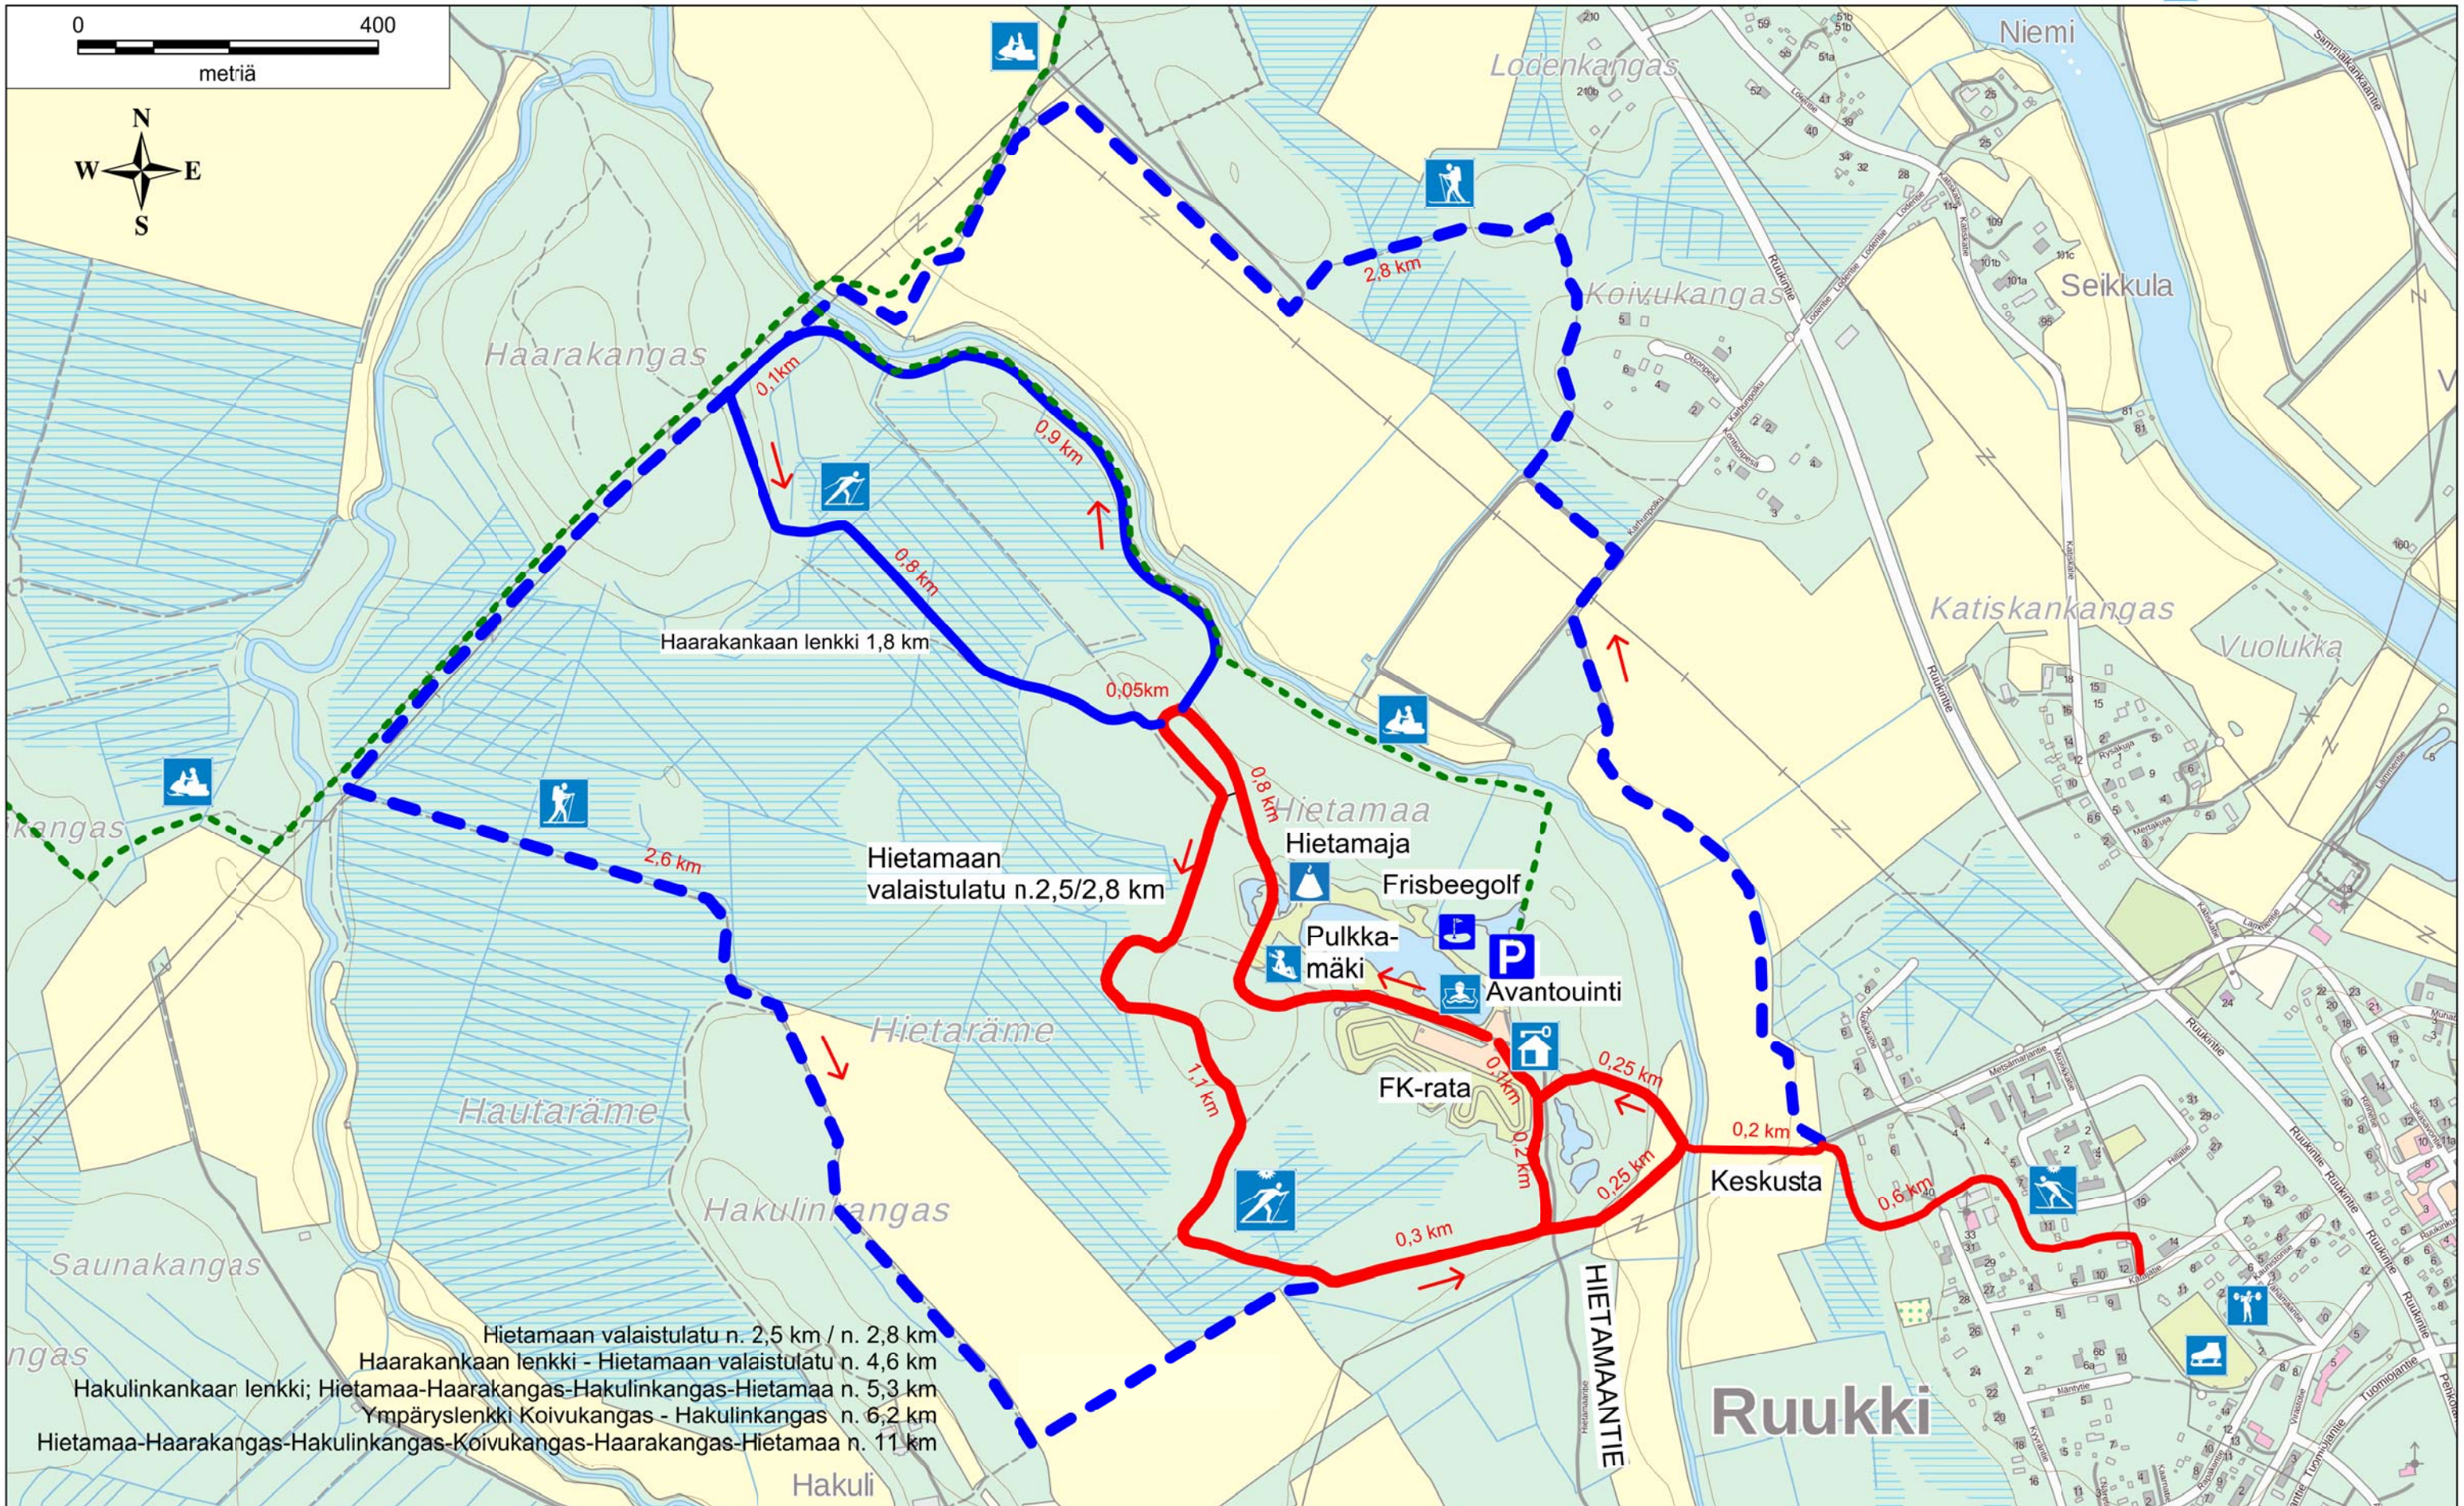

**SIKAJOKI, Hietamaan vapaa-aikakeskus**  
**LATUKARTTA 2016**  
**1:8000**

**Merkkien selitykset:**

-  Valaistulatu, luistelu ja perinteinen
-  Luistelu- ja perinteinen latu
-  Perinteinen latu, harvemmin hoidettu
-  Suositeltava kiertosuunta
-  Moottorikelkkaura
-  Valaistulatu, luistelu ja perinteinen
-  Luistelu- ja perinteinen latu
-  Perinteinen latu, harvemmin hoidettu
-  Suositeltava kiertosuunta
-  Moottorikelkkaura
-  P-alue
-  Vauhtimaja
-  Hietamaja, kota
-  Avantouinti
-  Pulkkamäki

Hietamaan valaistulatu n. 2,5 km / n. 2,8 km  
 Haarakankaan lenkki - Hietamaan valaistulatu n. 4,6 km  
 Hakulinkankaan lenkki; Hietamaa-Haarakangas-Hakulinkangas-Hietamaa n. 5,3 km  
 Ympäryslenkki Koivukangas - Hakulinkangas n. 6,2 km  
 Hietamaa-Haarakangas-Hakulinkangas-Koivukangas-Haarakangas-Hietamaa n. 11 km